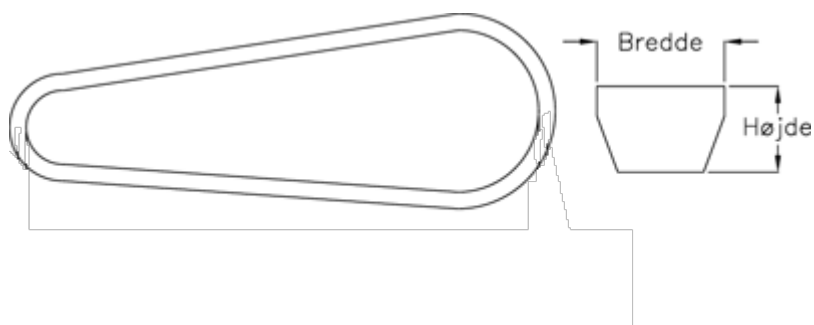

Varenummer: 601962662900
Beskrivelse: Gates kilerem SPB 2900 Ld 2900
DELTA NARROW

Mål

Bredde	= 16
Højde	= 13
Middellængde	= 2900